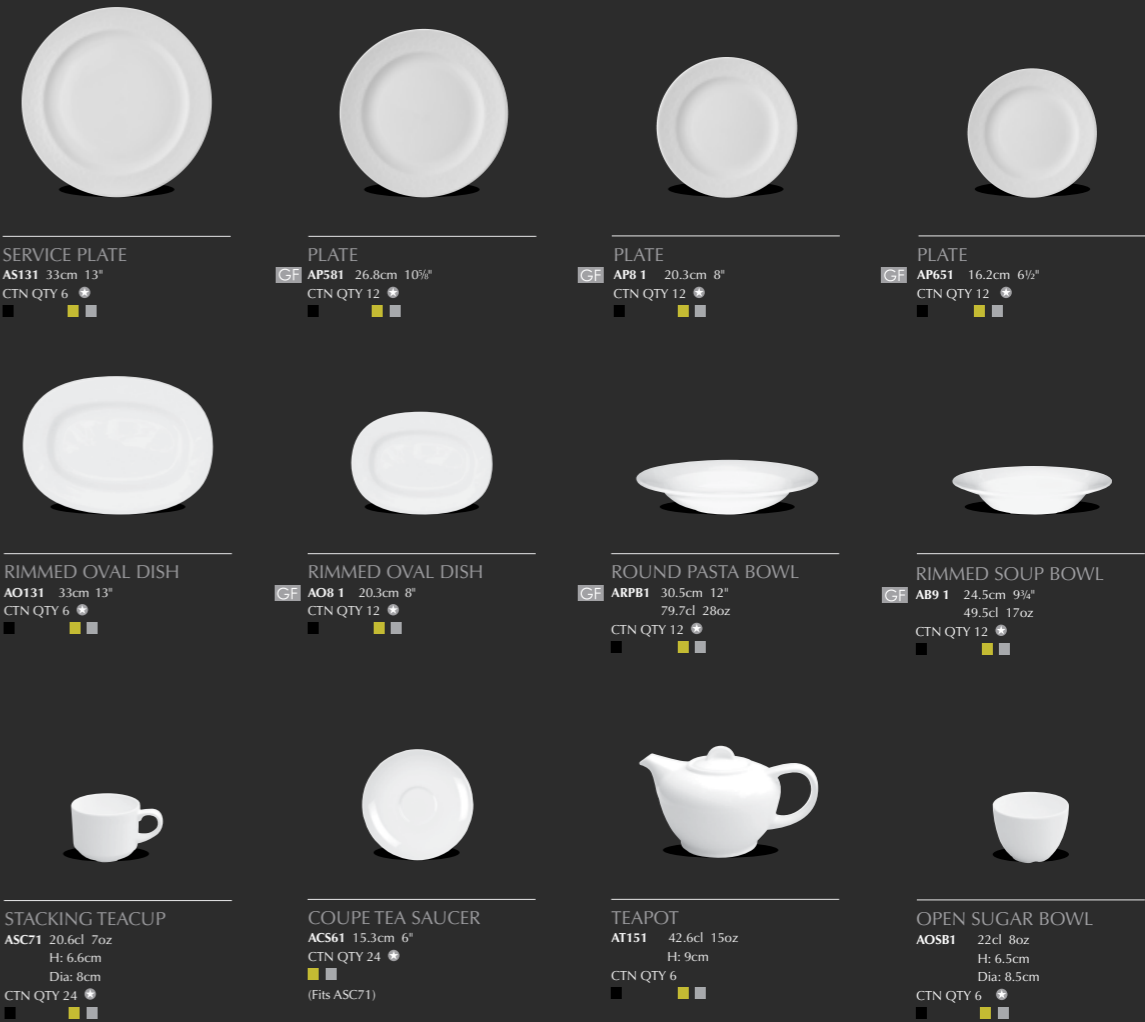

SERVICE PLATE
AST131 33cm 13"
CTN QTY 6

PLATE
AP581 26.8cm 10 5/8"
CTN QTY 12

PLATE
APB1 20.3cm 8"
CTN QTY 12

PLATE
AP651 16.2cm 6 1/2"
CTN QTY 12

RIMMED OVAL DISH
AO131 33cm 13"
CTN QTY 6

RIMMED OVAL DISH
AO81 20.3cm 8"
CTN QTY 12

ROUND PASTA BOWL
ARPB1 30.5cm 12"
79.7cl 28oz
CTN QTY 12

RIMMED SOUP BOWL
AB91 24.5cm 9 5/8"
49.5cl 17oz
CTN QTY 12

STACKING TEACUP
ASC71 20.6cl 7oz
H: 6.6cm
Dia: 8cm
CTN QTY 24

COUPE TEA SAUCER
ACS61 15.3cm 6"
CTN QTY 24
(Fits ASC71)

TEAPOT
AT151 42.6cl 15oz
H: 9cm
CTN QTY 6

OPEN SUGAR BOWL
AOSB1 22cl 8oz
H: 6.5cm
Dia: 8.5cm
CTN QTY 6

ALCHEMY® performance fine china

Cook & Serve

Striking & Contemporary

Contemporary cookware designed by British designer Sebastian Conran.

Zeitgenössisches Feinporzellan, entworfen vom britischen Designer Sebastian Conran.

Ustensiles de cuisine contemporains conçus par le designer britannique Sebastian Conran.

Piezas cookware contemporáneas diseñadas por el diseñador británico Sebastian Conran.

Stoviglie contemporanee progettate dal designer britannico Sebastian Conran.

Items with a fully glazed foot