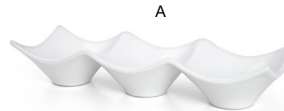

A B C

- A 12" Square Origami® Plate** pack 4 **DOS019WHP21**
12 sq x 1.5 in | 30.5 sq x 3.9 cm
- B 10" Square Origami® Plate** pack 6 **DDP034WHP22**
10 sq x 1.25 in | 25.6 sq x 3 cm
- C 8" Square Origami® Plate** pack 12 **DAP032WHP23**
8 sq x 1 in | 20.1 sq x 2.3 cm

A B

- A 12" x 6" Origami® Plate** pack 6 **DDP035WHP22**
12 x 6 x 1.25 in | 30.6 x 15.1 x 3.4 cm
- B 10" x 5" Origami® Plate** pack 12 **DAP034WHP23**
10 x 5 x 1.25 in | 25.5 x 12.7 x 3.3 cm

A B C

- A 5" Square Origami® Plate** pack 12 **DAP038WHP23**
5 sq x 1 in | 12.5 sq x 2.4 cm
- B 5" Square Origami® Plate - Eurowhite®** pack 12 **DAP038BEP23**
5 sq x 1 in | 12.5 sq x 2.4 cm
- C 4" Square Origami® Plate** pack 12 **DAP037WHP23**
4 sq x 1 in | 10.1 sq x 2.3 cm

A

B

- A 9.5" Triple Origami® Ramekin - 6 oz** pack 6 **DBO074WHP22**
9.5 x 3 x 1.75 in | 24.1 x 7.7 x 4.2 cm, 177 ml
- B 6.25" Double Origami® Ramekin - 4 oz** pack 6 **DBO073WHP22**
6.25 x 3 x 1.75 in | 15.9 x 7.5 x 4.2 cm, 118 ml