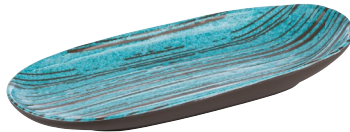

CANCUN

NEW!

Blue and brown melamine dinnerware and serveware add a taste of the tropics to presentations indoors and out.

APS 85200

RECTANGLE TRAY

CANCUN

	W	L	Color
APS 85200	5½"	9¼"	Turquoise/Brown

APS 85201

PLATTER

CANCUN

	W	L	Color
APS 85201	11"	5½"	Turquoise/Brown

APS 85203

HIGH RIM PLATE

CANCUN

	D	H	Color
APS 85202	7"	1½"	Turquoise/Brown
APS 85203	9"	1½"	Turquoise/Brown

APS 85204

DEEP COUPE PLATE

CANCUN

	W	H	Color
APS 85204	10"	1¾"	Turquoise/Brown

APS 85205

BOWLS

CANCUN

	D	H	oz.	Color
APS 85205	7¼"	2¾"	16	Turquoise/Brown
APS 85206	7¾"	3½"	33	Turquoise/Brown
APS 85208	9½"	3½"	60	Turquoise/Brown