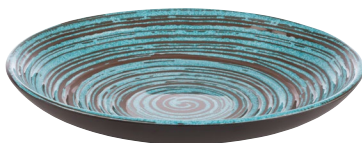

CANCUN

NEW!

Blue and brown melamine dinnerware and serveware add a taste of the tropics to presentations indoors and out.

APS 85200

RECTANGLE TRAY

CANCUN

	W	L	Color
APS 85200	5½"	9¼"	Turquoise/Brown

APS 85201

PLATTER

CANCUN

	W	L	Color
APS 85201	11"	5½"	Turquoise/Brown

APS 85203

HIGH RIM PLATE

CANCUN

	D	H	Color
APS 85202	7"	1½"	Turquoise/Brown
APS 85203	9"	1½"	Turquoise/Brown

APS 85204

DEEP COUPE PLATE

CANCUN

	W	H	Color
APS 85204	10"	1¾"	Turquoise/Brown

APS 85205

BOWLS

CANCUN

	D	H	oz.	Color
APS 85205	7¼"	2¾"	16	Turquoise/Brown
APS 85206	7¾"	3½"	33	Turquoise/Brown
APS 85208	9½"	3½"	60	Turquoise/Brown