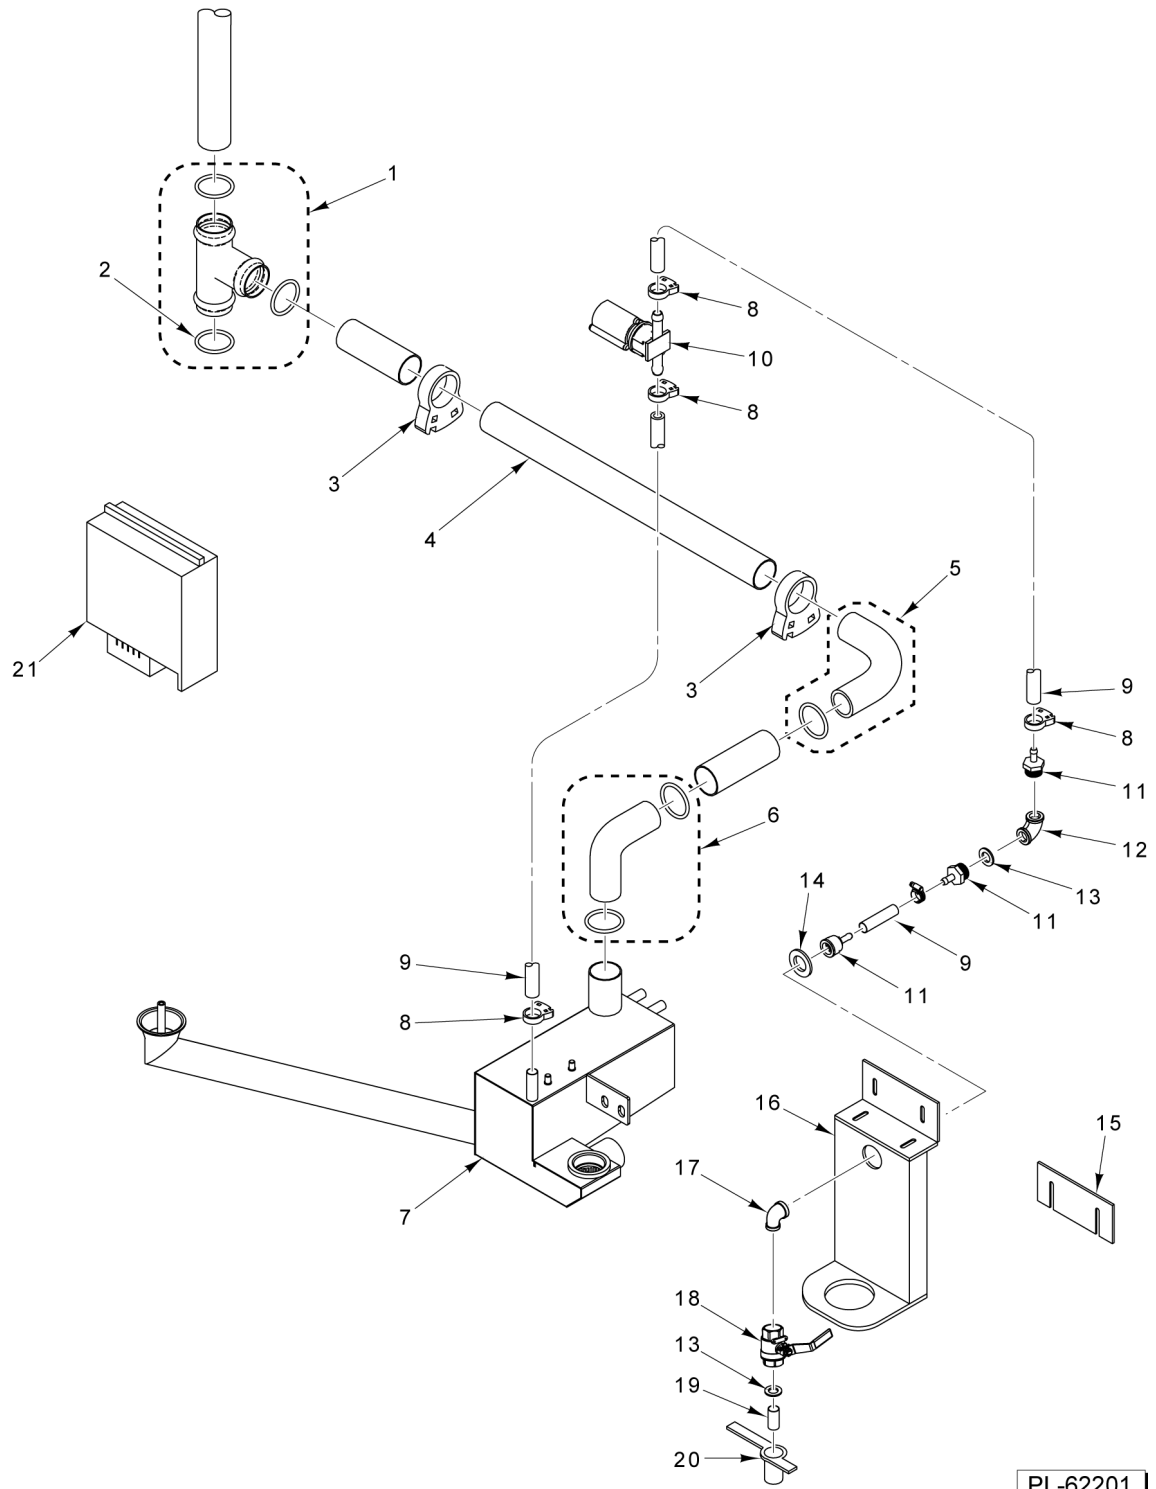

* May be kitted at a later date

60 4 x 6 PVC Hose
PART NOT ILLUSTRATED

WASH AND DETERGENT PUMP

WASH AND DETERGENT PUMP

ILLUS.	PART NO.	NAME OF PART	AMT.
PL-61670			
1	00-978102	Hose (101G/102G).....	1
2	00-978218	Pipe - Flue Extension (61G).....	1
3	00-977267	Straight Cold Water Arrival Filter M3/4.....	1
4	00-977265	Regulator - Pressure.....	1
5	00-977246	Hose.....	1
6	00-977277	Clamp.....	1
7	00-978109	Valve - Solenoid (One Way UL, 1 x 10L/Min).....	1
8	00-978106	Adapter.....	1
9	00-978097	Box - Drain.....	1
10	00-978084	Valve - Drain.....	1
11	00-978089	Pipe.....	1
12	00-978096	Tube - Drain.....	1
13	00-978083	Pump - Wash.....	1
14	00-977245	Hose.....	1
15	00-977030	Pump - Detergent.....	1
16	00-978103	Pump - Chemical, Delime.....	1
17	00-978094	Ring - Adjusting.....	1
18	00-978095	O-Ring.....	1
19	00-978085	Drain Assy.....	1
20	00-977244	Seal.....	1
21	00-977353	Atomizer - Drain.....	1
22	00-978005	Channel - Drip.....	1
23	00-977263	Tube.....	1
24	00-978071	O-Ring 12.5 ID x 1.5 Cord OD.....	2
25	00-978070	Pipe.....	1
26	00-977300	Screw M4 x 6 (SST).....	1
27	00-978093	Cover Assy.....	1
28	00-978092	Gasket.....	1
29	00-977277	Clamp.....	1
30	00-978086	Sleeve.....	1
31	00-978073	Nut M5 (SST).....	2
32	00-978074	Ring - Tightening.....	1
33	00-978075	Support - Wash Arm.....	1
34	00-978076	Wash System Assy.....	1
35	00-977275	Hose, PVC 4 x 6 (Detergent).....	AR
36	00-977242	Double Diameter Plastic Clamp 9.2 - 10.5.....	1
37	00-977243	Reinforced Hose 5x10 (Detergent).....	AR
38	00-977241	Polypropylen Reduced Coupling 4,8-4 (Detergent).....	AR
39	00-977250	O-Ring - Probe.....	1
40	00-977270	Base Weight (Detergent).....	1
41	00-977247	Y-Shaped Coupling (Equal Branches), Diameter 10.....	1
42	00-977274	Nut - Gland.....	1
43	00-977273	Gasket, Flat.....	1
44	00-977272	Plastic Gland.....	1
45	00-978104	Label - Descaling Product.....	1
46	00-978081	Label - Cleaning Product.....	1
47	00-978100	Meter - Flow.....	1
48	00-978101	Beam - Flow Meter.....	1
49	00-977265	Regulator - Pressure.....	1
50	00-977283	Straight Plastic Cover Connector Nut 3/4 x 10.....	1
51	00-978079	Fitting - Straight (Blue).....	1
52	00-978080	Fitting - Straight (Green) (102G).....	1
53	00-978208	Fitting - Straight (Yellow) (61G).....	1
54	00-978217	Fitting - Straight (White) (101G).....	1
55	00-978110	Valve - Solenoid (Two Way UL, 2 x 10L/Min) (Water Injection Solenoid).....	1
56	00-978077	Twin Plate Tightening.....	1
57	00-978105	Kit - Internal Pump Hose.....	1
58	00-978108	Connector - Pipe.....	1
59	00-978107	Tee - Reduction.....	1
60	00-977240	4 x 6 PVC Hose Per Meter.....	AR