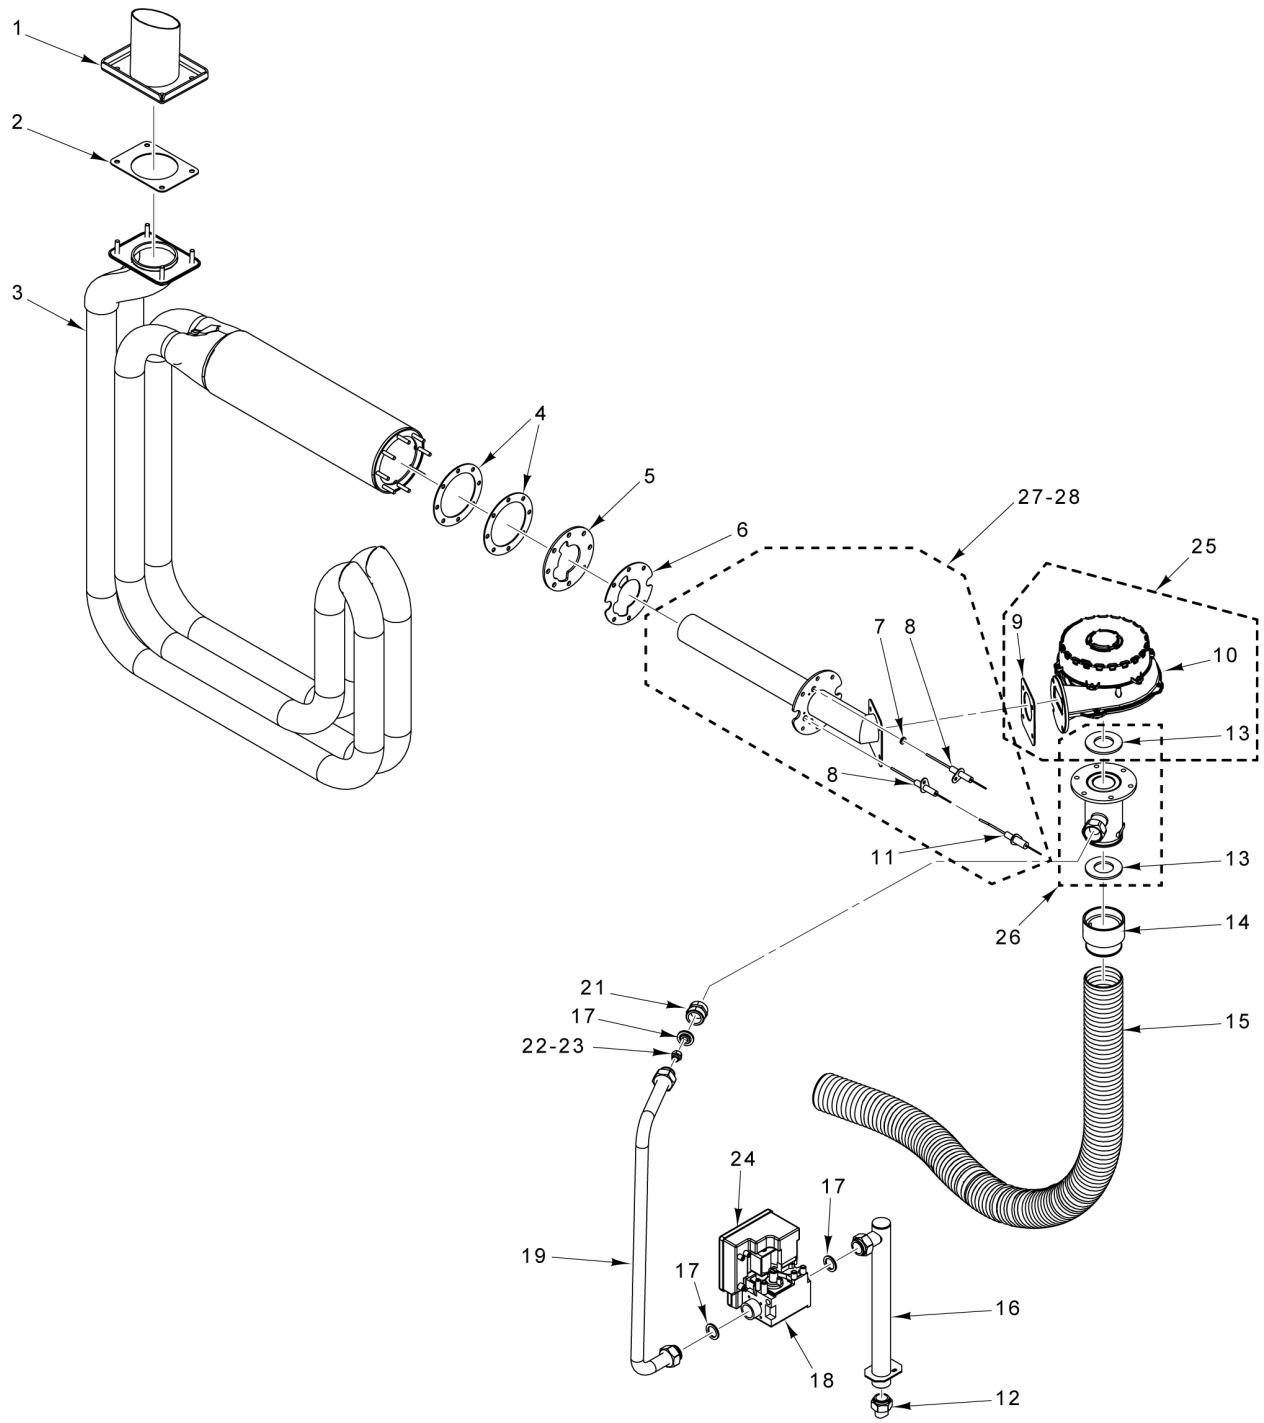

PL-61669

COMBUSTION

COMBUSTION

ILLUS. PL-61669	PART NO.	NAME OF PART	AMT.
1	00-978138	Flue - Gas.....	1
2	00-978139	Seal - Outer.....	1
3	00-978140	Kit - Gas Exchanger.....	1
4	00-978142	Gasket - Flange.....	2
5	00-978157	Mount - Flange.....	1
6	00-978155	Seal - Heat Exchanger.....	1
7	00-978153	Reducer.....	1
8	00-978275	Electrode Assy. - Ignition, Arched (Flame Sensor).....	2
9	00-978152	Gasket - Fan.....	1
10	00-978149	Kit - Combustion Blower.....	1
*11	00-978154	Ignition Electrode (Order with Item 8 (1) to form Ignition Assembly).....	1
12	00-978144	Fitting - Gas Connector Adaptor.....	1
13	00-978150	O-Ring.....	2
14	00-978148	Adapter - Venturi.....	1
15	00-978143	Hose.....	1
16	00-978164	Inlet - Gas.....	1
17	00-978146	Gasket.....	2
18	00-978147	Valve - Gas.....	1
19	00-978162	Pipe - Gas.....	1
20	00-978165	Orifice - Premix Burner 5.8 In.....	1
21	00-978161	Connector.....	1
22	00-978165	Orifice - Premix Burner 5.8 In. (NAT).....	1
23	00-978166	Orifice (LP).....	1
24	00-978145	Module - Ignition (Ignition Module).....	1
25	00-978149	Kit - Combustion Blower (Incls. Items 9, 10, & 13).....	1
26	00-978151	Kit - Venturi (Incls. Item 13).....	1
27	00-978158	Kit - Burner Service (61G/101G) (Incls. Items 7, 8, & 11).....	1
28	00-978159	Kit - Burner Service (102G) (Incls. Items 7, 8, & 11).....	1

* May be kitted at a later date