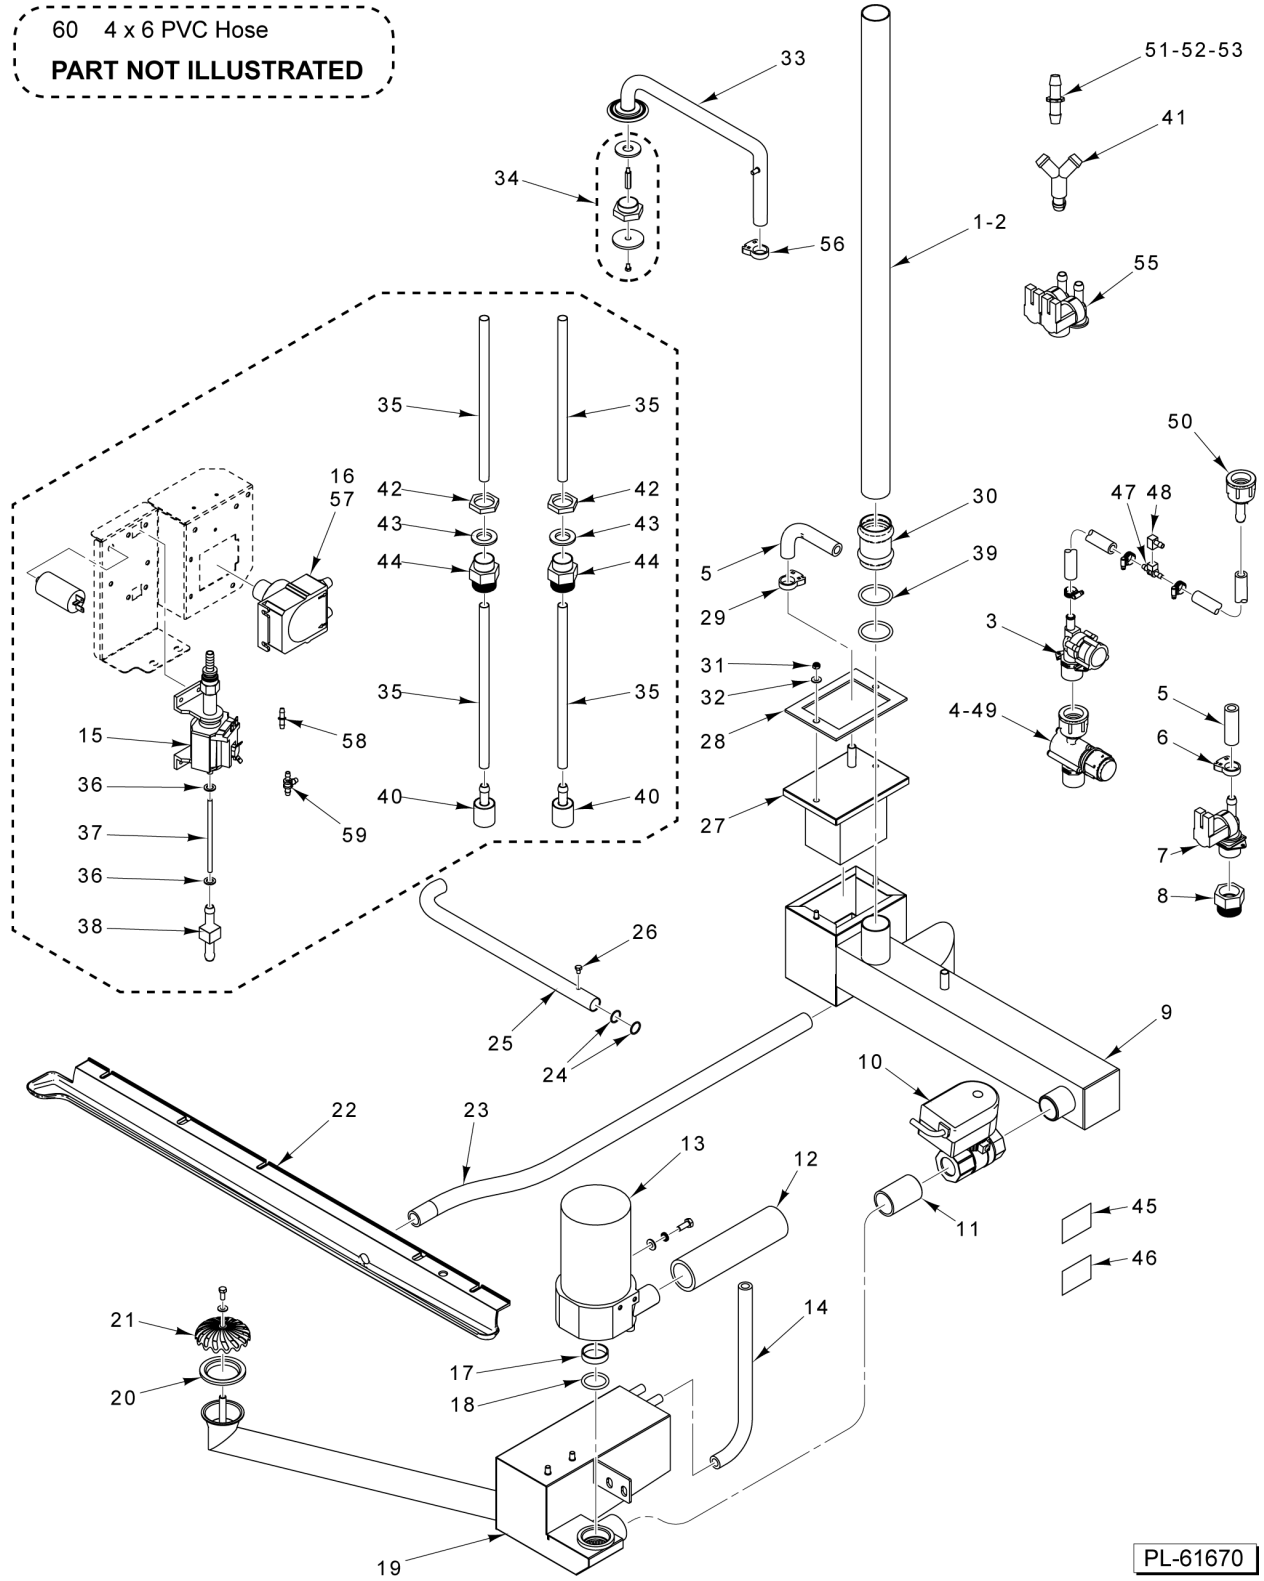

* May be kitted at a later date

60 4 x 6 PVC Hose
PART NOT ILLUSTRATED

WASH AND DETERGENT PUMP

WASH AND DETERGENT PUMP

ILLUS.	PART NO.	NAME OF PART	AMT.
PL-61670			
1	00-978102	Hose (101G/102G).....	1
2	00-978218	Pipe - Flue Extension (61G).....	1
3	00-977267	Straight Cold Water Arrival Filter M3/4.....	1
4	00-977265	Regulator - Pressure.....	1
5	00-977246	Hose.....	1
6	00-977277	Clamp.....	1
7	00-978109	Valve - Solenoid (One Way UL, 1 x 10L/Min).....	1
8	00-978106	Adapter.....	1
9	00-978097	Box - Drain.....	1
10	00-978084	Valve - Drain.....	1
11	00-978089	Pipe.....	1
12	00-978096	Tube - Drain.....	1
13	00-978083	Pump - Wash.....	1
14	00-977245	Hose.....	1
15	00-977030	Pump - Detergent.....	1
16	00-978103	Pump - Chemical, Delime.....	1
17	00-978094	Ring - Adjusting.....	1
18	00-978095	O-Ring.....	1
19	00-978085	Drain Assy.....	1
20	00-977244	Seal.....	1
21	00-977353	Atomizer - Drain.....	1
22	00-978005	Channel - Drip.....	1
23	00-977263	Tube.....	1
24	00-978071	O-Ring 12.5 ID x 1.5 Cord OD.....	2
25	00-978070	Pipe.....	1
26	00-977300	Screw M4 x 6 (SST).....	1
27	00-978093	Cover Assy.....	1
28	00-978092	Gasket.....	1
29	00-977277	Clamp.....	1
30	00-978086	Sleeve.....	1
31	00-978073	Nut M5 (SST).....	2
32	00-978074	Ring - Tightening.....	1
33	00-978075	Support - Wash Arm.....	1
34	00-978076	Wash System Assy.....	1
35	00-977275	Hose, PVC 4 x 6 (Detergent).....	AR
36	00-977242	Double Diameter Plastic Clamp 9.2 - 10.5.....	1
37	00-977243	Reinforced Hose 5x10 (Detergent).....	AR
38	00-977241	Polypropylen Reduced Coupling 4,8-4 (Detergent).....	AR
39	00-977250	O-Ring - Probe.....	1
40	00-977270	Base Weight (Detergent).....	1
41	00-977247	Y-Shaped Coupling (Equal Branches), Diameter 10.....	1
42	00-977274	Nut - Gland.....	1
43	00-977273	Gasket, Flat.....	1
44	00-977272	Plastic Gland.....	1
45	00-978104	Label - Descaling Product.....	1
46	00-978081	Label - Cleaning Product.....	1
47	00-978100	Meter - Flow.....	1
48	00-978101	Beam - Flow Meter.....	1
49	00-977265	Regulator - Pressure.....	1
50	00-977283	Straight Plastic Cover Connector Nut 3/4 x 10.....	1
51	00-978079	Fitting - Straight (Blue).....	1
52	00-978080	Fitting - Straight (Green) (102G).....	1
53	00-978208	Fitting - Straight (Yellow) (61G).....	1
54	00-978217	Fitting - Straight (White) (101G).....	1
55	00-978110	Valve - Solenoid (Two Way UL, 2 x 10L/Min) (Water Injection Solenoid).....	1
56	00-978077	Twin Plate Tightening.....	1
57	00-978105	Kit - Internal Pump Hose.....	1
58	00-978108	Connector - Pipe.....	1
59	00-978107	Tee - Reduction.....	1
60	00-977240	4 x 6 PVC Hose Per Meter.....	AR