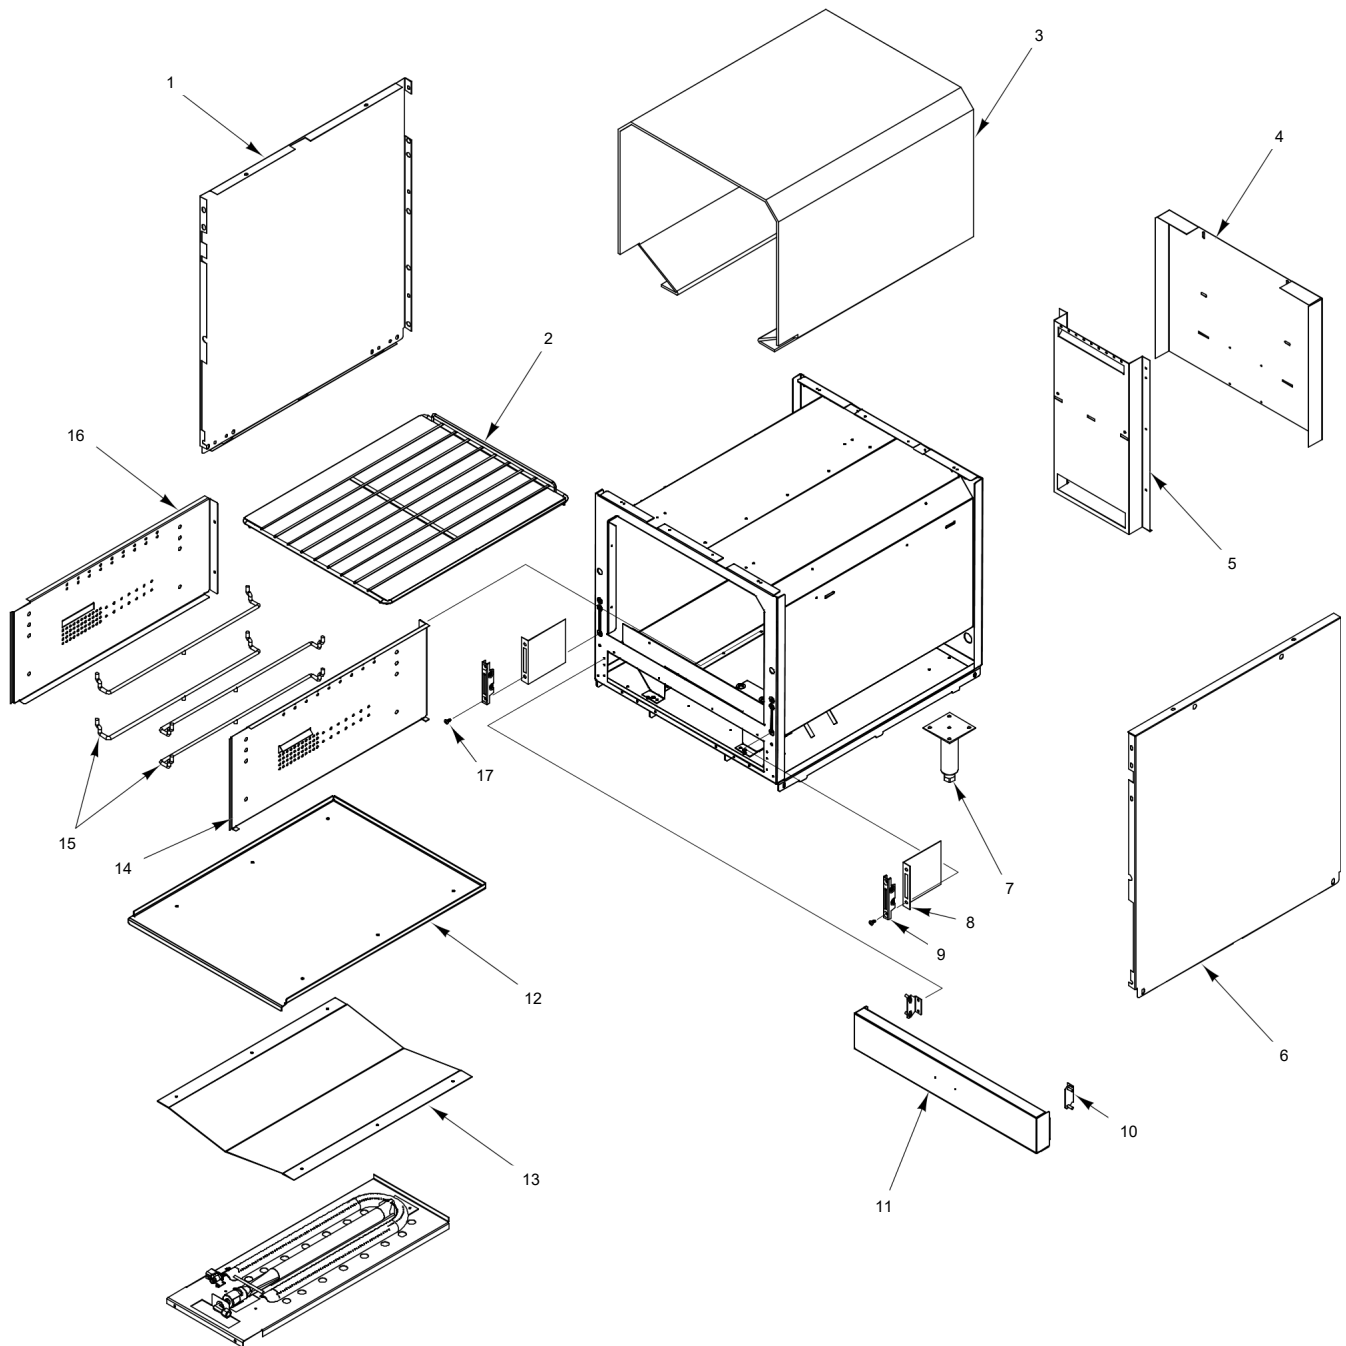

\* (See Orifice Chart)

PL-59695

**RANGE BODY  
(12 INCH)**

**RANGE BODY  
(12 INCH)**

ILLUS.	PART NO.	NAME OF PART	AMT.
<b>PL-20356</b>			
1	00-921807	Panel - Side .....	1
2	00-921317	Backsplash (12 In.) .....	1
3	00-922140	Channel (LH) .....	1
4	00-921713	Panel - Back (12 In.) .....	1
5	00-922141	Channel (RH) .....	1
6	00-927459	Bracket - Anchor .....	2
7	00-921807	Panel - Side .....	1
8	00-413112-00012	Leg - Plate Mount (6 In.) .....	4
9	00-921850	Panel - Side .....	1
10	00-921851	Panel - Bottom .....	1
11	00-921850	Panel - Side .....	1
12	00-921849	Panel - Top .....	1