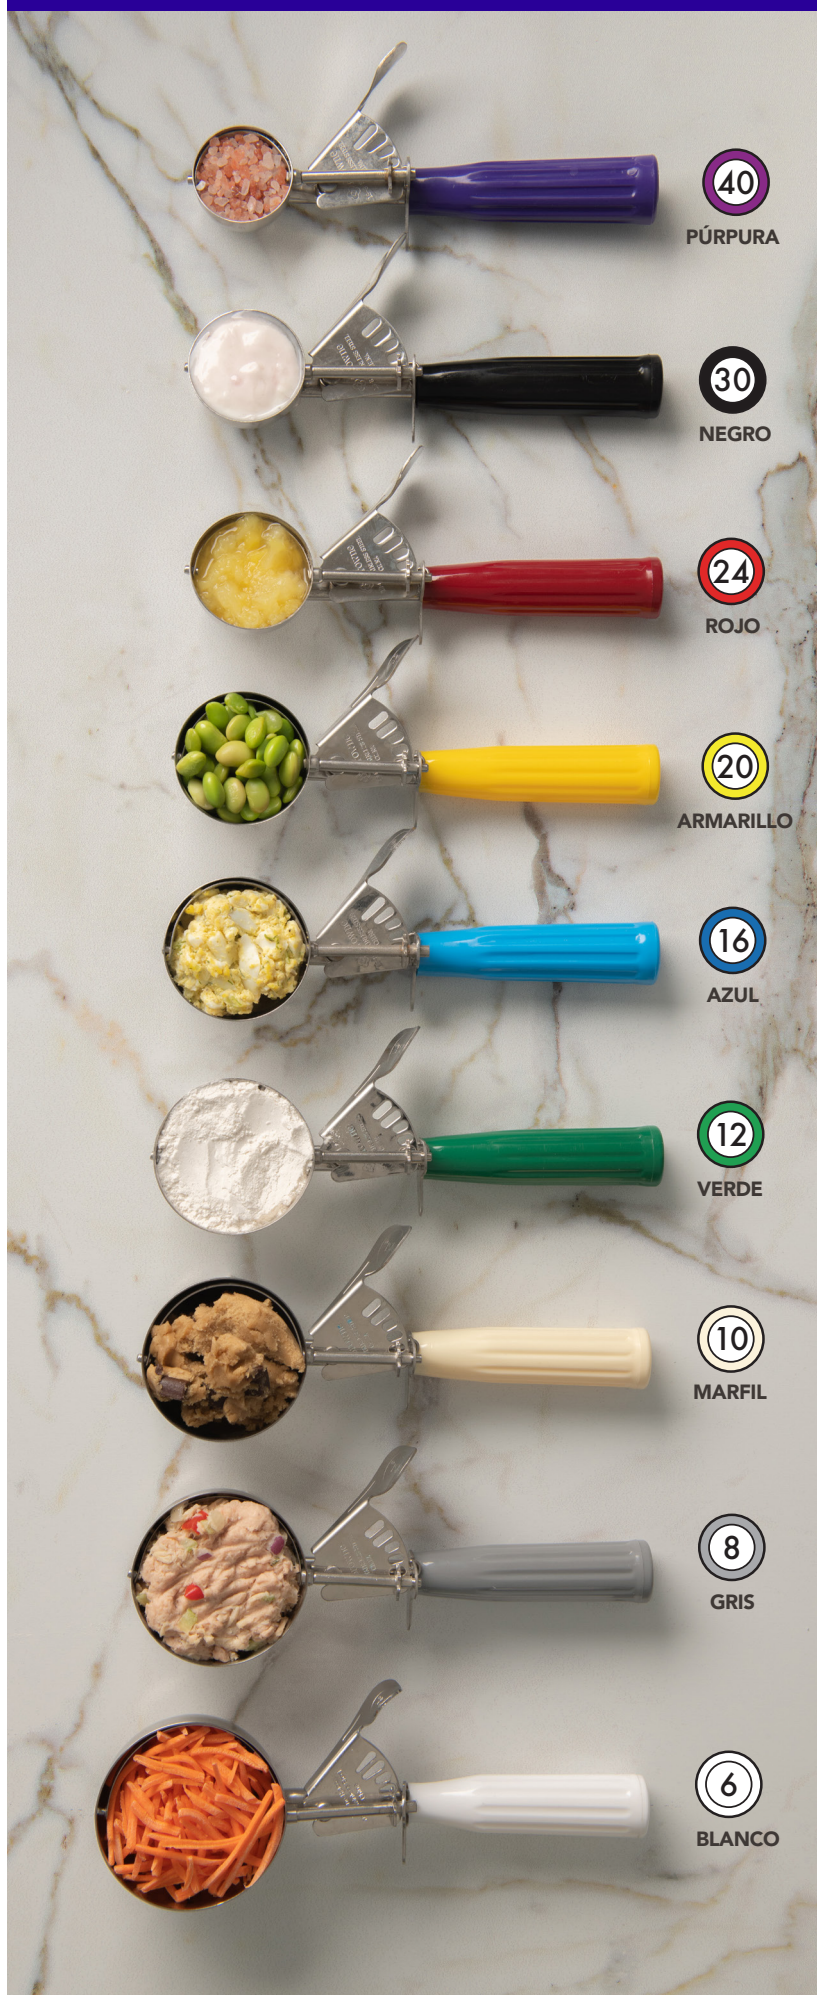

COLOR-CODED DISHERS

When precision counts

- Color-coded polypropylene handles
- Size-stamped for convenient reference

PORCIONADORES CODIFICADOS POR COLOR

Cuando la precisión importa

- Mangos de polipropileno codificados por colores
- Tamaño estampado para una práctica referencia

Color-Coded Standard Disher

18/8 stainless steel. Full loop release bar. Ribbed plastic handle for solid grip. Size stamped on bowl knife blade.

Porcionador estándar codificado por color

Acero inoxidable 18/8. Barra de liberación de bucle completo. Mango de plástico texturizado para un agarre sólido. Tamaño marcado en la cuchilla del cuenco.

ITEM #	COLOR	CAP	SIZE TAMAÑO
573306	White Blanco	4.9 oz / 144.9 ml	6
573308	Gray Gris	3.7 oz / 110 ml	8
573310	Ivory Marfil	3.5 oz / 103.5 ml	10
573312	Green Verde	2.8 oz / 82.8 ml	12
573316	Blue Azul	2.3 oz / 68 ml	16
573320	Yellow Amarillo	1.8 oz / 53 ml	20
573324	Red Rojo	1.4 oz / 41 ml	24
573330	Black Negro	1.1 oz / 32.5 ml	30
573340	Purple Púrpura	0.8 oz / 23.6 ml	40