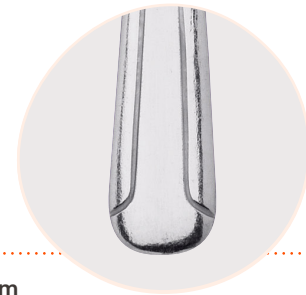

WINDSOR

18/0 STAINLESS STEEL. VIBRO FINISH.
ACERO INOXIDABLE 18/0. VIBRO ACABADO.

DOMINION

18/0 STAINLESS STEEL. MIRROR FINISH.
ACERO INOXIDABLE 18/0. PULIDO ESPEJO.

Knives 13/0. 1.5 mm Cuchillos 13/0. 1.5 mm

ITEM #	DES	DIM
502802	Dessert Spoon** Cuchara de postren**	7.4" / 18.7 cm
502803	Dinner Fork** Tenedor de mesa**	7.3" / 18.4 cm
502804	Tablespoon Cuchara de mesa	7.8" / 19.7 cm
502810	Salad Fork** Tenedor para ensalada**	6.3" / 15.8 cm
502811	Dinner Knife, 42 gr** Cuchillo de mesa, 42 gr**	8.1" / 20.6 cm
502811S	Dinner Knife Serrated, 55 gr** Cuchillo de mesa dentado, 55 gr**	8.3" / 21 cm
502813	Round Soup Spoon Cuchara redonda de sopa	6.5" / 16.5 cm
502814	Iced Teaspoon Cuchara para té helado	7.7" / 19.3 cm
502815	Oyster Fork Tenedor para ostras	5.8" / 14.6 cm
502817	Bouillon Spoon Cuchara para consomé	6" / 15.2 cm
502823	Teaspoon** Cuchara de té**	5.9" / 14.9 cm
502825	Demi Tasse Spoon Cucharita de café	4.7" / 11.7 cm
574352	Snail Fork Tenedor para escargot	6.5" / 16.5 cm

**Represent 5 pieces place settings |
**Juego de 5 piezas

Knives 13/0. 1.5 mm Cuchillos 13/0. 1.5 mm

ITEM #	DES	DIM
5500W	Dinner Knife Serrated, 42 gr** Cuchillo de mesa dentado, 42 gr**	8.3" / 20.9 cm
5502	Teaspoon** Cuchara de té**	6" / 15.2 cm
5503	Dinner Fork** Tenedor de mesa**	7.4" / 19.7 cm
5504	Dessert Spoon** Cuchara de postre**	7.1" / 18 cm
5506	Iced Tea Spoon Cuchara para té helado	8.8" / 22.2 cm
5508	Salad Fork** Tenedor para ensalada**	6.3" / 15.8 cm
5509	Bouillon Spoon Cuchara para consomé	5.8" / 14.6 cm

**Represent 5 pieces place settings |
**Juego de 5 piezas