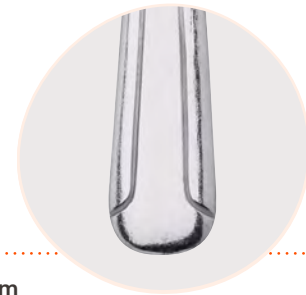

WINDSOR

18/0 STAINLESS STEEL. VIBRO FINISH.
ACERO INOXIDABLE 18/0. VIBRO ACABADO.

DOMINION

18/0 STAINLESS STEEL. MIRROR FINISH.
ACERO INOXIDABLE 18/0. PULIDO ESPEJO.

Knives 13/0. 1.5 mm Cuchillos 13/0. 1.5 mm

ITEM #	DES	DIM
502802	Dessert Spoon** Cuchara de postren**	7.4" / 18.7 cm
502803	Dinner Fork** Tenedor de mesa**	7.3" / 18.4 cm
502804	Tablespoon Cuchara de mesa	7.8" / 19.7 cm
502810	Salad Fork** Tenedor para ensalada**	6.3" / 15.8 cm
502811	Dinner Knife, 42 gr** Cuchillo de mesa, 42 gr**	8.1" / 20.6 cm
502811S	Dinner Knife Serrated, 55 gr** Cuchillo de mesa dentado, 55 gr**	8.3" 21 cm
502813	Round Soup Spoon Cuchara redonda de sopa	6.5" / 16.5 cm
502814	Iced Teaspoon Cuchara para té helado	7.7" 19.3 cm
502815	Oyster Fork Tenedor para ostras	5.8" 14.6 cm
502817	Bouillon Spoon Cuchara para consomé	6" 15.2 cm
502823	Teaspoon** Cuchara de té**	5.9" / 14.9 cm
502825	Demi Tasse Spoon Cucharita de café	4.7" / 11.7 cm
574352	Snail Fork Tenedor para escargot	6.5" / 16.5 cm

**Represent 5 pieces place settings |
**Juego de 5 piezas

Knives 13/0. 1.5 mm Cuchillos 13/0. 1.5 mm

ITEM #	DES	DIM
5500W	Dinner Knife Serrated, 42 gr** Cuchillo de mesa dentado, 42 gr**	8.3" / 20.9 cm
5502	Teaspoon** Cuchara de té**	6" / 15.2 cm
5503	Dinner Fork** Tenedor de mesa**	7.4" / 19.7 cm
5504	Dessert Spoon** Cuchara de postre**	7.1" / 18 cm
5506	Iced Tea Spoon Cuchara para té helado	8.8" / 22.2 cm
5508	Salad Fork** Tenedor para ensalada**	6.3" / 15.8 cm
5509	Bouillon Spoon Cuchara para consomé	5.8" / 14.6 cm

**Represent 5 pieces place settings |
**Juego de 5 piezas