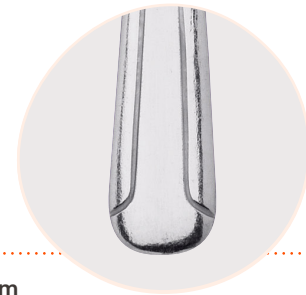

## WINDSOR

18/0 STAINLESS STEEL. VIBRO FINISH.  
ACERO INOXIDABLE 18/0. VIBRO ACABADO.

## DOMINION

18/0 STAINLESS STEEL. MIRROR FINISH.  
ACERO INOXIDABLE 18/0. PULIDO ESPEJO.

### Knives 13/0. 1.5 mm Cuchillos 13/0. 1.5 mm

ITEM #	DES	DIM
502802	Dessert Spoon** Cuchara de postren**	7.4" / 18.7 cm
502803	Dinner Fork** Tenedor de mesa**	7.3" / 18.4 cm
502804	Tablespoon Cuchara de mesa	7.8" / 19.7 cm
502810	Salad Fork** Tenedor para ensalada**	6.3" / 15.8 cm
502811	Dinner Knife, 42 gr** Cuchillo de mesa, 42 gr**	8.1" / 20.6 cm
502811S	Dinner Knife Serrated, 55 gr** Cuchillo de mesa dentado, 55 gr**	8.3" / 21 cm
502813	Round Soup Spoon Cuchara redonda de sopa	6.5" / 16.5 cm
502814	Iced Teaspoon Cuchara para té helado	7.7" / 19.3 cm
502815	Oyster Fork Tenedor para ostras	5.8" / 14.6 cm
502817	Bouillon Spoon Cuchara para consomé	6" / 15.2 cm
502823	Teaspoon** Cuchara de té**	5.9" / 14.9 cm
502825	Demi Tasse Spoon Cucharita de café	4.7" / 11.7 cm
574352	Snail Fork Tenedor para escargot	6.5" / 16.5 cm

### Knives 13/0. 1.5 mm Cuchillos 13/0. 1.5 mm

ITEM #	DES	DIM
5500W	Dinner Knife Serrated, 42 gr** Cuchillo de mesa dentado, 42 gr**	8.3" / 20.9 cm
5502	Teaspoon** Cuchara de té**	6" / 15.2 cm
5503	Dinner Fork** Tenedor de mesa**	7.4" / 19.7 cm
5504	Dessert Spoon** Cuchara de postre**	7.1" / 18 cm
5506	Iced Tea Spoon Cuchara para té helado	8.8" / 22.2 cm
5508	Salad Fork** Tenedor para ensalada**	6.3" / 15.8 cm
5509	Bouillon Spoon Cuchara para consomé	5.8" / 14.6 cm