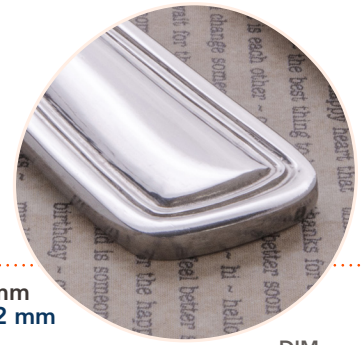

ROYAL

18/0 STAINLESS STEEL. MIRROR FINISH.
ACERO INOXIDABLE 18/0. PULIDO ESPEJO.

Knives 13/0. 2.2 mm Cuchillos 13/0. 2.2 mm

ITEM #	DES	DIM
502602	Dessert Spoon** Cuchara de postre**	7.1" / 18.1 cm
502603	Dinner Fork** Tenedor de mesa**	7.4" / 18.7 cm
502604	Tablespoon Cuchara de mesa	8" / 20.3 cm
502610	Salad Fork** Tenedor para ensalada**	6" / 15.2 cm
502611S	Dinner Knife Serrated, 65 gr** Cuchillo de mesa dentado, 65 gr**	8.7" / 21.9 cm
502613	Round Soup Spoon Cuchara redonda de sopa	6.9" / 17.5 cm
502614	Iced Teaspoon Cuchara para té helado	7.9" / 20 cm
502615	Oyster Fork Tenedor para o	5.7" / 14.3 cm
502617	Bouillon Spoon Cuchara para consomé	5.8" / 14.5 cm
502622	Butter Spreader Bent Pala para servir mantequilla, curvada	6.8" / 17.1 cm
502623	Teaspoon** Cuchara de té**	5.7" / 14.3 cm
502625	Demi Tasse Spoon Cucharita de café	4.9" / 12.4 cm

**Represent 5 pieces place settings |
**Juego de 5 piezas

WIN2

18/0 STAINLESS STEEL. MIRROR FINISH.
ACERO INOXIDABLE 18/0. PULIDO ESPEJO.

Knives 13/0. 2 mm Cuchillos 13/0. 2 mm

ITEM #	DES	DIM
503802	Dessert Spoon** Cuchara de postre**	7.5" / 17 cm
503803	Dinner Fork** Tenedor de mesa**	7.5" / 17 cm
503810	Salad Fork** Tenedor para ensalada**	6.5" / 16.5 cm
503811S	Dinner Knife Serrated, 63 gr** Cuchillo de mesa dentado, 63 gr**	8.5" / 21.6 cm
503813	Round Soup Spoon Cuchara redonda de sopa	7.3" / 18.4 cm
503817	Bouillon Spoon Cuchara para consomé	6" / 15.2 cm
503823	Teaspoon** Cuchara de té**	6.3" / 15.8 cm

**Represent 5 pieces place settings |
**Juego de 5 piezas