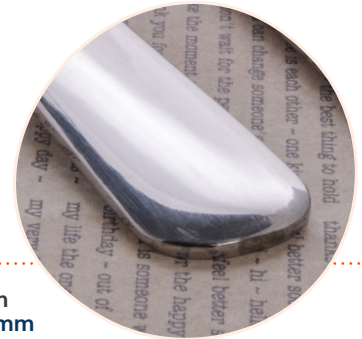

ROYAL

18/0 STAINLESS STEEL. MIRROR FINISH.
ACERO INOXIDABLE 18/0. PULIDO ESPEJO.

Knives 13/0. 2.2 mm Cuchillos 13/0. 2.2 mm

ITEM #	DES	DIM
502602	Dessert Spoon** Cuchara de postre**	7.1" / 18.1 cm
502603	Dinner Fork** Tenedor de mesa**	7.4" / 18.7 cm
502604	Tablespoon Cuchara de mesa	8" / 20.3 cm
502610	Salad Fork** Tenedor para ensalada**	6" / 15.2 cm
502611S	Dinner Knife Serrated, 65 gr** Cuchillo de mesa dentado, 65 gr**	8.7" / 21.9 cm
502613	Round Soup Spoon Cuchara redonda de sopa	6.9" / 17.5 cm
502614	Iced Teaspoon Cuchara para té helado	7.9" / 20 cm
502615	Oyster Fork Tenedor para o	5.7" / 14.3 cm
502617	Bouillon Spoon Cuchara para consomé	5.8" / 14.5 cm
502622	Butter Spreader Bent Pala para servir mantequilla, curvada	6.8" / 17.1 cm
502623	Teaspoon** Cuchara de té**	5.7" / 14.3 cm
502625	Demi Tasse Spoon Cucharita de café	4.9" / 12.4 cm

**Represent 5 pieces place settings |
**Juego de 5 piezas

WIN2

18/0 STAINLESS STEEL. MIRROR FINISH.
ACERO INOXIDABLE 18/0. PULIDO ESPEJO.

Knives 13/0. 2 mm Cuchillos 13/0. 2 mm

ITEM #	DES	DIM
503802	Dessert Spoon** Cuchara de postre**	7.5" / 17 cm
503803	Dinner Fork** Tenedor de mesa**	7.5" / 17 cm
503810	Salad Fork** Tenedor para ensalada**	6.5" / 16.5 cm
503811S	Dinner Knife Serrated, 63 gr** Cuchillo de mesa dentado, 63 gr**	8.5" / 21.6 cm
503813	Round Soup Spoon Cuchara redonda de sopa	7.3" / 18.4 cm
503817	Bouillon Spoon Cuchara para consomé	6" / 15.2 cm
503823	Teaspoon** Cuchara de té**	6.3" / 15.8 cm

**Represent 5 pieces place settings |
**Juego de 5 piezas