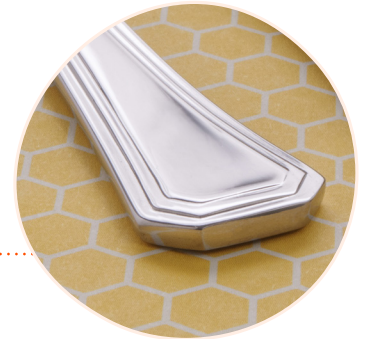

Knives 13/0. 3.0 mm Cuchillos 13/0. 3.0 mm

ITEM #	DES	DIM
502002	Dessert Spoon** Cuchara de postre**	7.1" / 18.1 cm
502003	Dinner Fork** Tenedor de mesa**	7.4" / 19.4 cm
502005	European Fork Tenedor europeo	8.1" / 20.6 cm
502010	Salad Fork** Tenedor para ensalada**	6.7" / 16 cm
502011S	Dinner Knife Serrated, 95 gr** Cuchillo de mesa dentado, 95 gr**	9.3" / 23.5 cm
502013	Round Soup Spoon Cuchara redonda de sopa	7.3" / 18.4 cm
502016	Snail Fork Tenedor para caracoles	6.5" / 16.5 cm
502021	Dessert Knife Cuchillo de postre	7.1" / 18.1 cm
502022	Butter Spreader Bent Pala para servir mantequilla, curvada	6.4" / 16.2 cm
502023	Teaspoon** Cuchara de té**	6.3" / 15.9 cm
502025	Demi Tasse Spoon Cucharita de café	5" / 12.7 cm

**Represent 5 pieces place settings | **Juego de 5 piezas